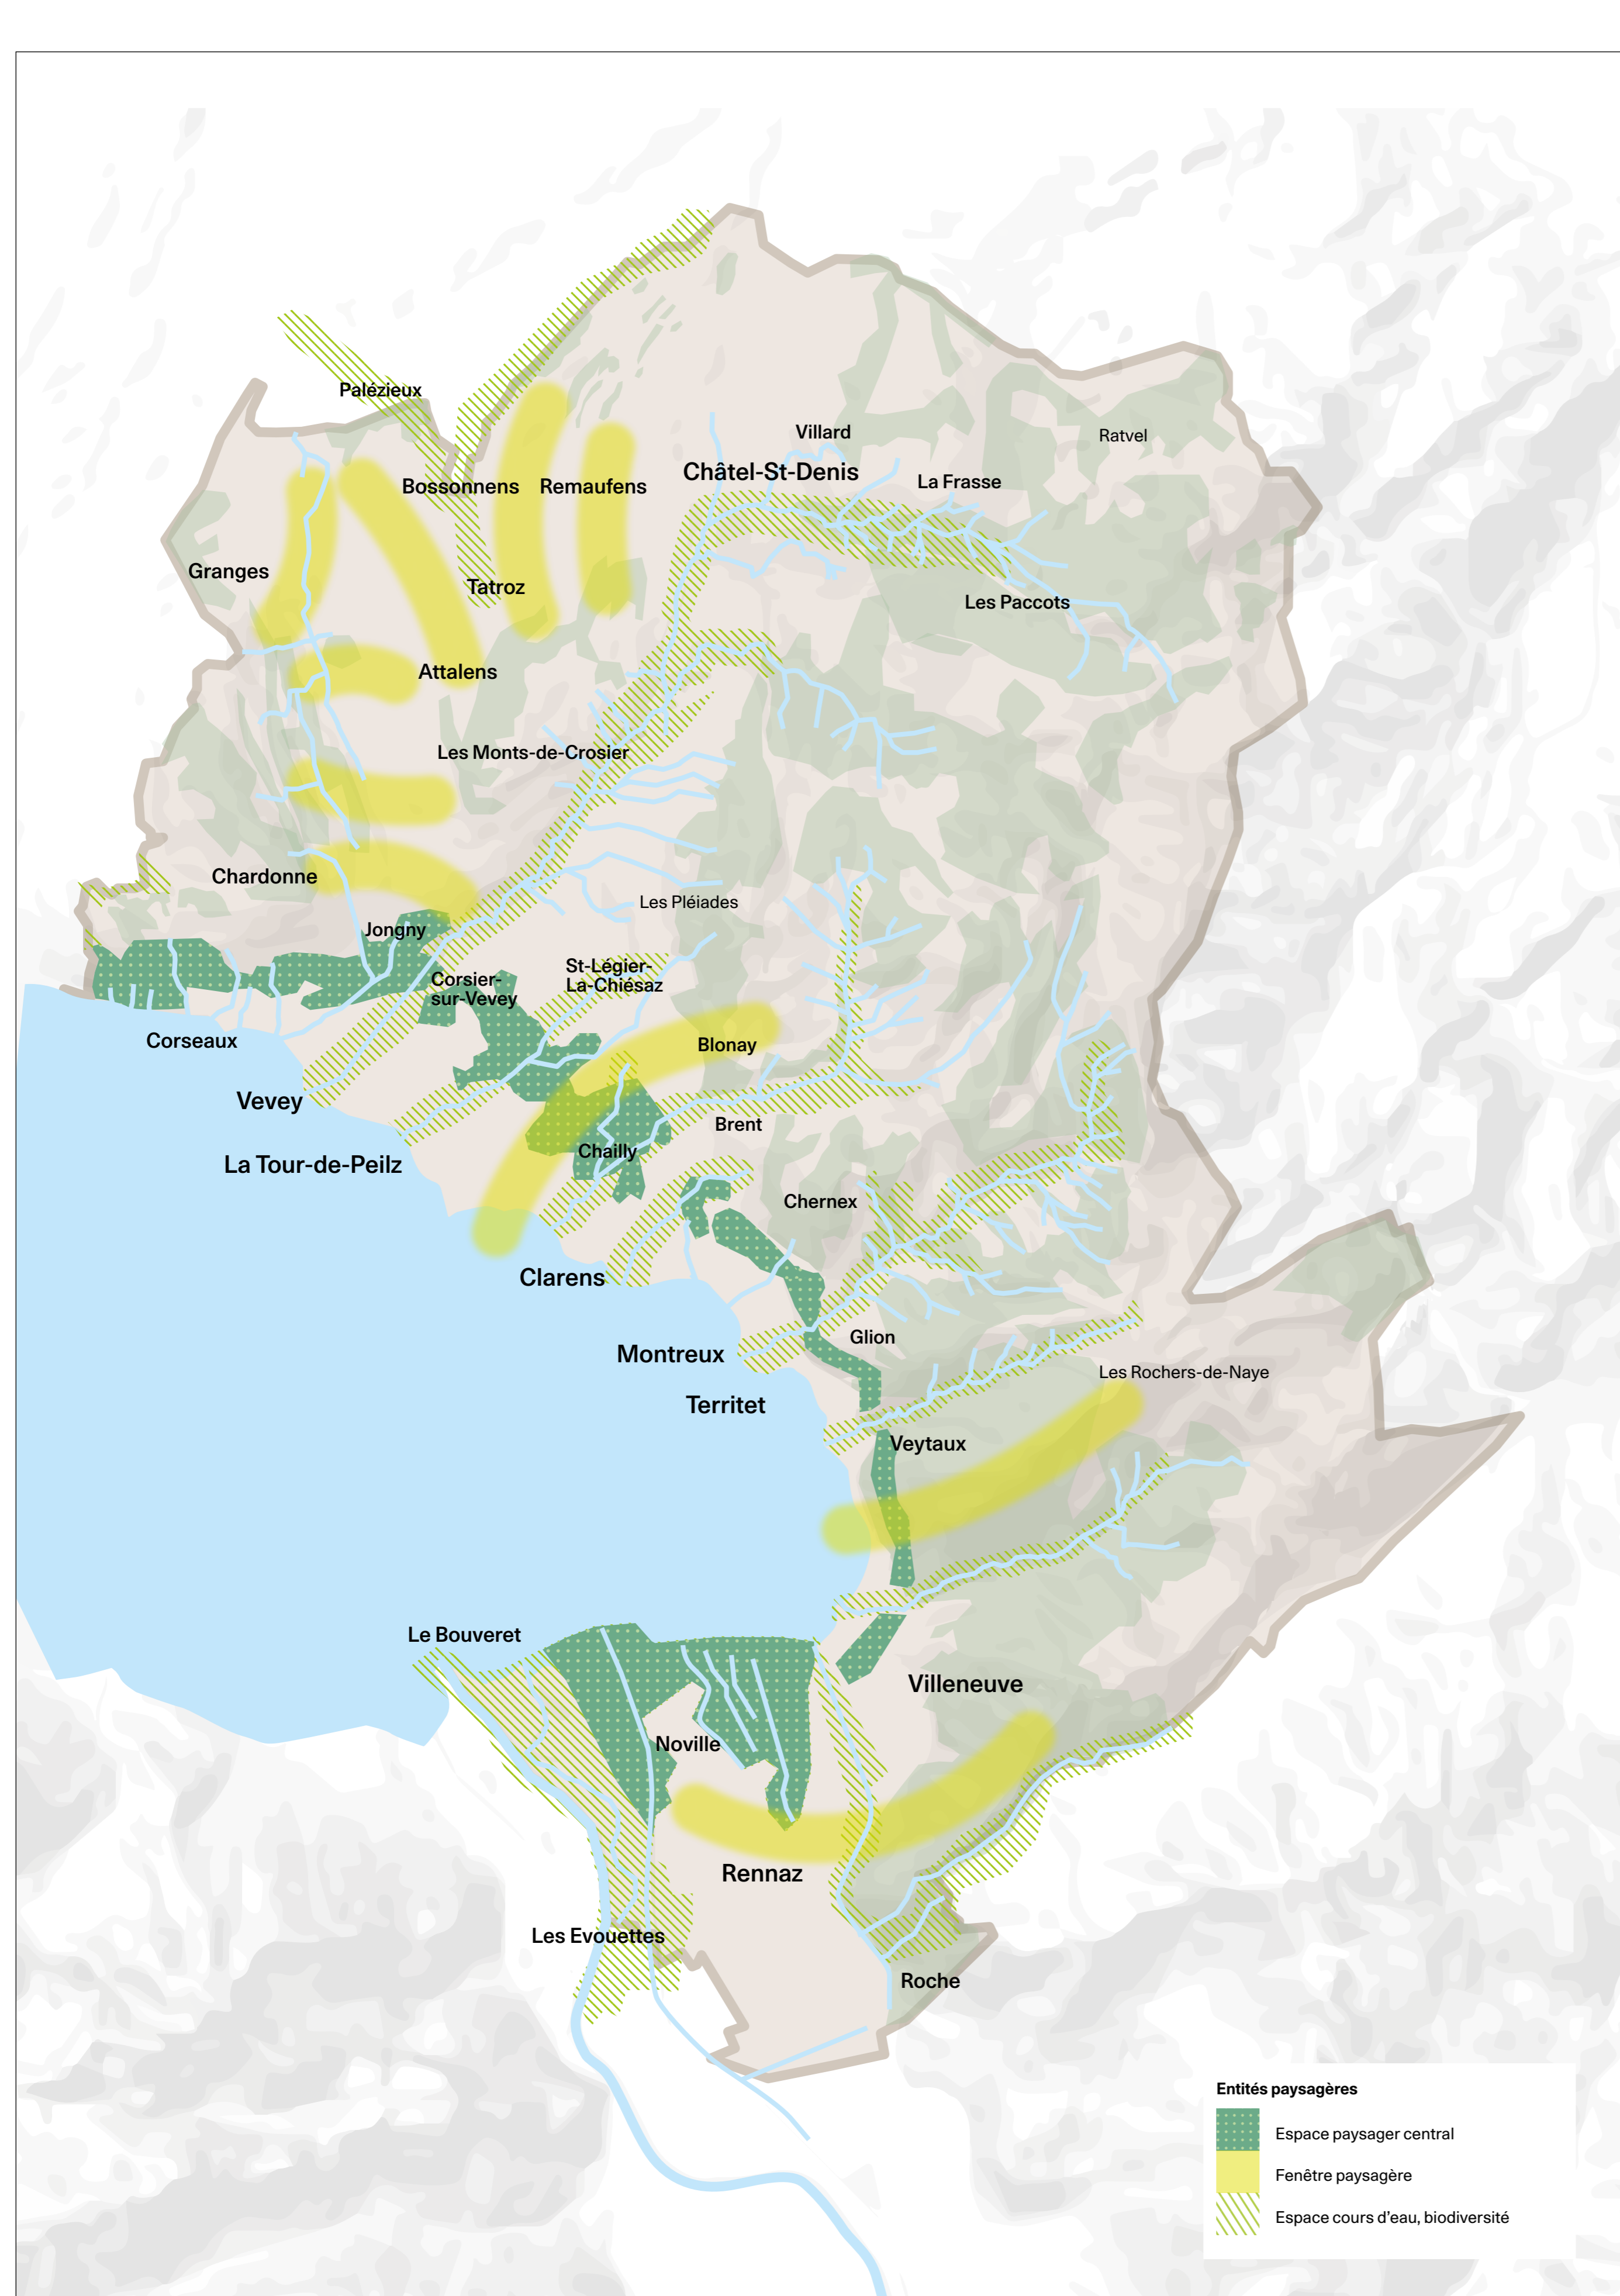

Paysage

Les paysages de l'agglomération constituent un atout unique pour son attractivité, tant en tant qu'espace de vie qu'en tant que destination touristique. Par ailleurs, ils contribuent grandement à la viabilité du territoire face au changement climatique. Le présent projet se donne pour objectifs d'identifier les principaux espaces paysagers à préserver, de définir les stratégies pour leur valorisation dans la durée et d'encourager la réalisation de mesures urgentes pour réduire la pression exercée sur eux.

Vision

- Garantir le cadre de vie de qualité et le confort climatique dans l'agglomération
- Renforcer l'armature paysagère
- Développer un territoire harmonieux et respectueux de l'environnement

Stratégies

- Identifier les espaces paysagers à préserver et à valoriser en priorité
- Préserver ou redonner la place à l'eau dans le territoire et en milieu urbain (couloirs des cours d'eau)
- Créer des « fenêtres paysagères » entre les villages des archipels de la Veveyse et du Haut-Lac
- Établir des limites qualitatives à l'urbanisation dans les domaines public et privé

Concrètement ?

Quelques exemples des mesures planifiées

La Tour-de-Peilz

Finalisation de l'étude intercommunale sur l'Oyonne

Riviera

Protection de l'entre-deux paysager

Veveyse

Renaturation de la Biorde